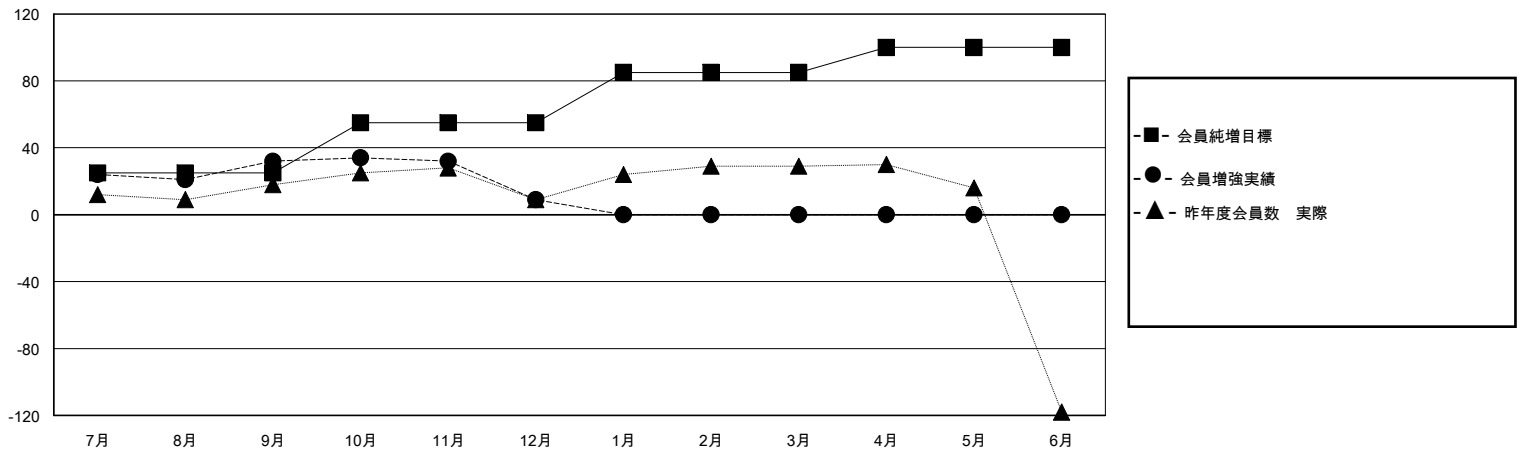

MONTHLY MEMBERSHIP PROGRESS REPORT

District 330 C

Results as of: 12/31/2023

GMT:

地域 JAPAN

GMT会則地域

クラブ				名			
結果: 2023-2024				結果: 2023-2024			
四半期	新クラブ目標	新クラブ	解散クラブ	四半期	会員純増目標	会員増強実績	退会者(転籍を含む)実際
7月/8月/9月	0	0	0	7月/8月/9月	25	55	21
10月/11月/12月	0	0	0	10月/11月/12月	30	10	32
1月/2月/3月	0	0	0	1月/2月/3月	30	0	0
4月/5月/6月	1	0	0	4月/5月/6月	15	0	0

新クラブ目標及び実績累計

会員目標及び実績累計

解散クラブ: 0	29 CLUBS OF 66 一名以上の新会員を登録	男女別
		男性 1,363 (83.62%)
		女性 267 (16.38%)
退会者	会員累計データを見るには、ここをクリック	世帯主/家族会員合計 331
物故会員 10		国際会費半額の家族会員 185
クラブ解散 0		
その他 43		
合計 53		